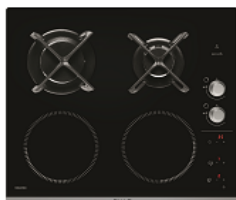

**BPI1641SB * Sem Aro**

58 cm
Indução 4 zonas
14 posições de cozedura
4 Ultraboost, 4 temporizadores
Potência total 7.4 kW
Código: 04102009000041
EAN: 3660767982635
608 €

**BPI1641UB * Sem Aro**

58 cm
Indução 4 zonas
10 posições de cozedura
4 Ultraboost, 4 temporizadores
Potência total 7.4 kW
Código: 04102009000039
EAN: 3660767982567
503 €

**BPI6464B * Sem Aro**

59 cm
Indução 4 zonas
10 posições de cozedura
4 temporizadores
Potência total 7.2 kW
Código: 04102009000037
EAN: 3660767971196
437 €

BPI6414BM * Sem Aro

58 cm

Indução 2 zonas + 2 zonas gás
9 posições cozedura + Booster
Termo-acoplador, acendedor
Potência total 3.6 kW + 4.6 kW
Código: 04102009010006
EAN: 3660767954250