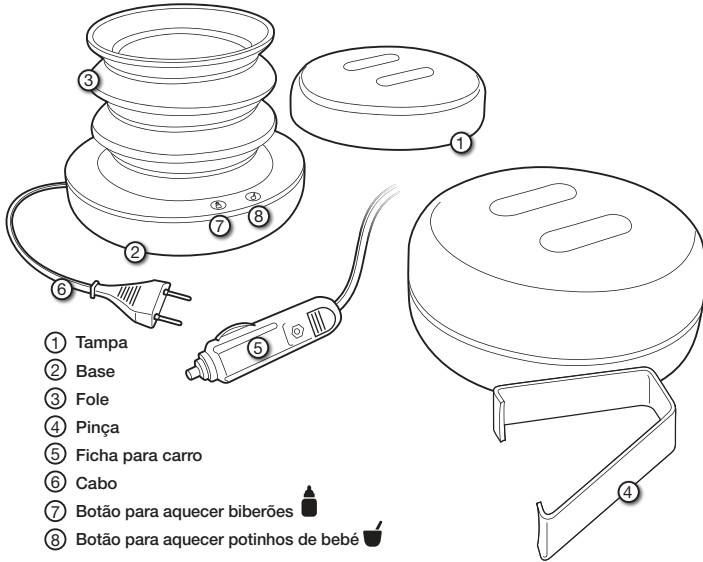

Instruções de utilização

Para biberões 36

Para potinhos 36

Limpeza 38

Ficha técnica 38

33

ALFA
obwarm

PT

Antes de usar o seu aquece-biberões pela primeira vez, solicitamos-lhe que leia este manual na sua totalidade. Guarde estas instruções para as consultar no futuro.

Componentes

- 1 Tampa
- 2 Base
- 3 Fole
- 4 Pinça
- 5 Ficha para carro
- 6 Cabo
- 7 Botão para aquecer biberões 
- 8 Botão para aquecer potinhos de bebé 

Para potinhos:

1. Abra a tampa superior; em seguida o próprio fole estender-se-á para cima.
2. Coloque o recipiente de comida de bebé dentro do aquece-biberões.
3. Retire a tampa do recipiente de comida de bebé.
4. Encha o aquece-biberões com água até 15mm abaixo da borda superior do recipiente.
5. Conecte a ficha da unidade a uma tomada de corrente eléctrica. Uma vez conectado, o aquece-biberões emitirá um som de apito.
6. Pressione o botão de aquecimento de recipientes que é indicado com o ícone "recipiente".