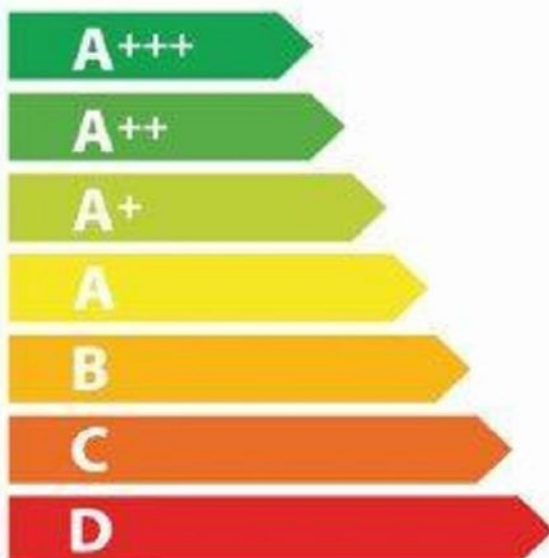

ENERG

енергия · ενεργεια

De Dietrich DKP7320X

A

40 L

0,68 kWh/cycles*

1.01 kWh/cycles*

* цикл · cyklus · portion · zyklus · πρόγραμμα · ciclo · tsúkkel · ohjelma · ciklus · ciklas · cikls · ciklu · cyclus · cykl · ciclu · program · cykel