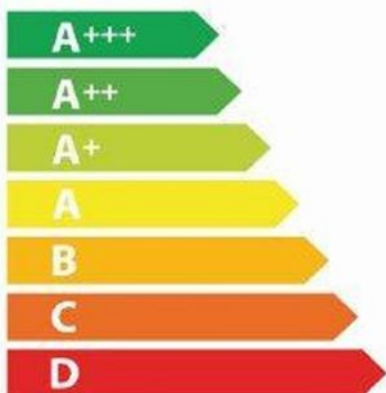

ENERG
енергия · ενεργεια

De Dietrich

DOP7200BM

A+

73 L

0.70 kWh / cycle*

1,1 kWh / cycle*

* цикл · cyklus · portion · zykus · πρόγραμμα · ciclo · tsúkkel · ohjelma · ciklus · ciklas · cikls · ciklu · cyclus · cykl · ciclu · program · cykel