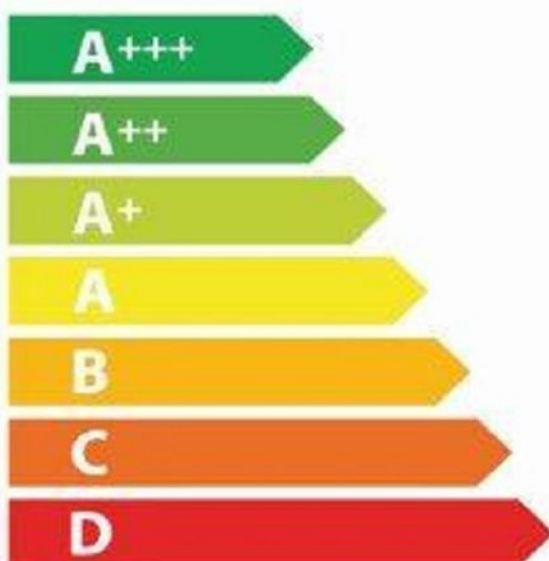

# ENERG

енергия · ενέργεια

## De Dietrich DKP7320A

**A**

**40** L

**0.68** kWh/cycles\*

**1.01** kWh/cycles\*

\* цикл · cyklus · portion · zyklus · πρόγραμμα · ciclo · tsúkkel · ohjelma · ciklus · ciklas · cikls · ciklu · cyclus · cykl · ciclu · program · cykel