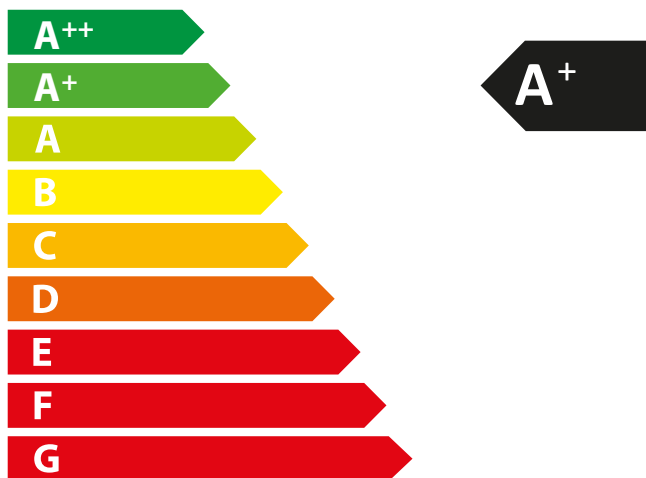

ENERG

енергия · ενεργεια

ARTEL

CLIMA & ENERGIA

EASY.M

8,0

kW

ENERGIA · ЕНЕРГИЯ · ΕΝΕΡΓΕΙΑ · ENERGIJA · ENERGY · ENERGIE · ENERGI