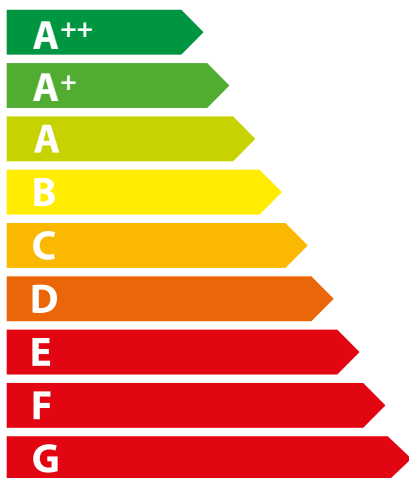

ENERG
енергия · ενεργεια

ARTEL
CLIMA & ENERGIA

SUBTILE.8C

7,5
kW

ENERGIA · ЕНЕРГИЯ · ΕΝΕΡΓΕΙΑ · ENERGIJA · ENERGY · ENERGIE · ENERGI

2015/1186