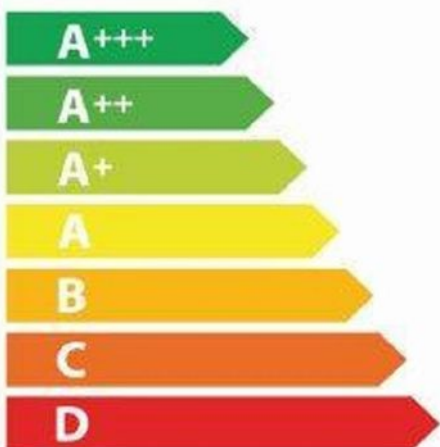

ENERG
енергия · ενεργεια

De Dietrich

DOP8785BB

A+

73_L

0.70 kWh / cycle*

1.10 kWh / cycle*

* цикл · cyklus · portion · zyklus · πρόγραμμα · ciclo · tsükkel · ohjelma · ciklus · ciklas · cikls · ciklu · cyclus · cykl · ciclu · program · cykel