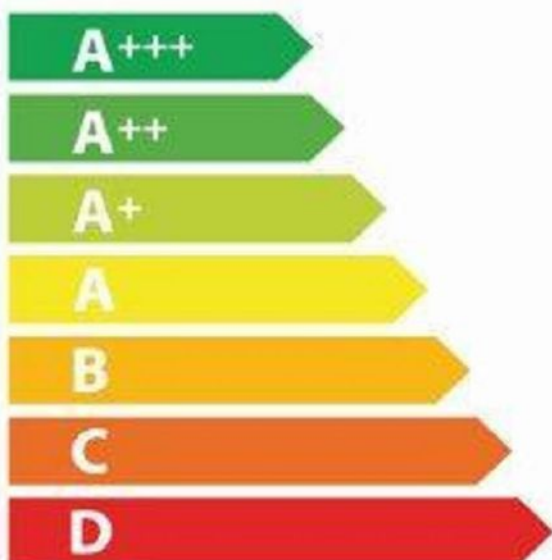

ENERG

енергия · ενέργεια

Y

IJA

IE

IA

De Dietrich

DOP7231A

A+

73 L

0.70 kWh / cycle*

1.10 kWh / cycle*

* цикл · cyklus · portion · zyklus · πρόγραμμα · ciclo · tsúkkel · ohjelma · ciklus · ciklas · cikls · ciklu · cyclus · cykl · ciclu · program · cykel

65/2014

33741