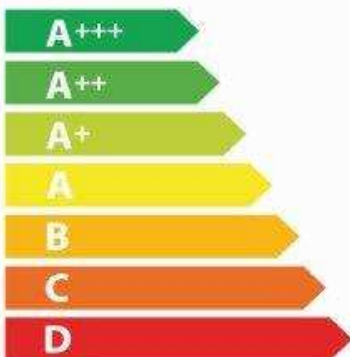

**ENERG**  
енергия · ενέργεια

**Brandt**

**BOP2438B**

**67** L

**0.68** kWh / cycle\*

**0.76** kWh / cycle\*

\* цикл · cyklus · portion · zyklus · πρόγραμμα · ciclo · tsükkel · ohjelma · ciklus · ciklas · ciklis · ciklu · cyclus · cykl · ciclu · program · cykel