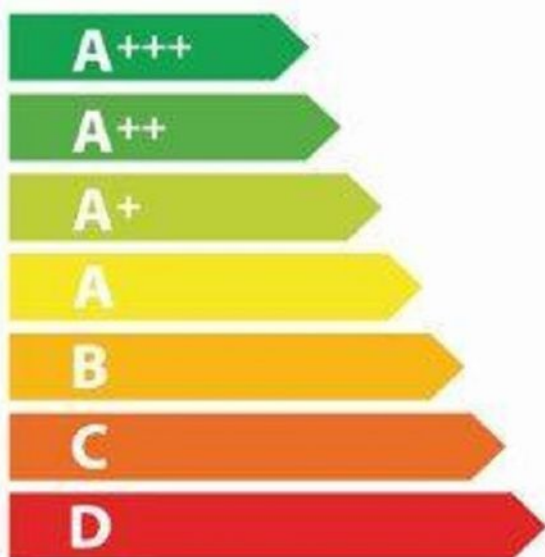

ENERG

енергия · ενέργεια

De Dietrich

DOP8786A

A+

73 L

0.70 kWh / cycle*

1.10 kWh / cycle*