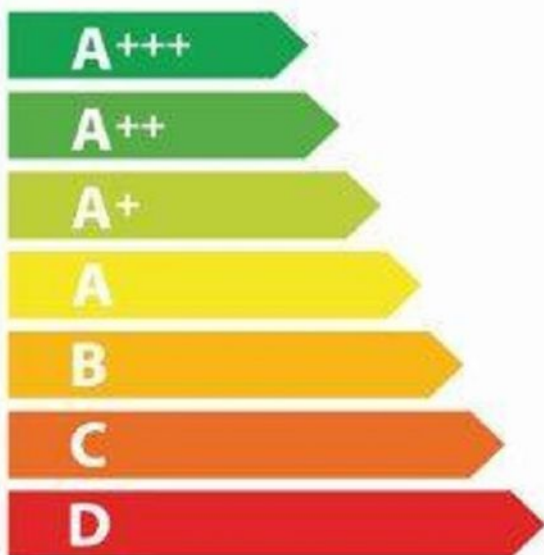

ENERG
енергия · ενέργεια

Brandt

BOH3415X

A

73 L

0.77 kWh / cycle*

0.86 kWh / cycle*

* цикл · sykklus · portion · zyklus · πρόγραμμα · ciclo · tsükkel · ohjelma · ciklus · ciklas · cikls · ciklu · cycclus · cykl · ciclu · program · cykel