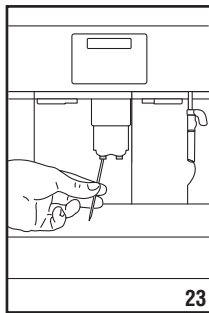

**TEKA**

User Manual  
CLC Models

ES DE TR  
PT IT RU  
EN NL PL  
FR EL

[www.teka.com](http://www.teka.com)

**A**

**B**

[www.teka.com](http://www.teka.com)

Asped mos eriatius sit atet hicil et velit 5713231921\_03\_0620