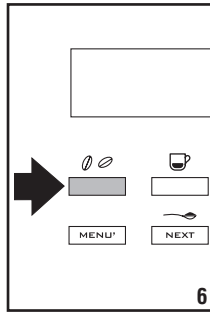

**TEKA**

User Manual  
CLC Models

ES DE TR  
PT IT RU  
EN NL PL  
FR EL

[www.teka.com](http://www.teka.com)

**A**

**B**

[www.teka.com](http://www.teka.com)

Asped mos eriatius sit atet hicil et velit 5713231921\_03\_0620