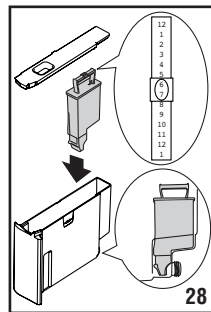

**TEKA**

User Manual  
CLC Models

ES DE TR  
PT IT RU  
EN NL PL  
FR EL

[www.teka.com](http://www.teka.com)

**A**

**B**

[www.teka.com](http://www.teka.com)

Asped mos eriatius sit atet hicil et velit 5713231921\_03\_0620