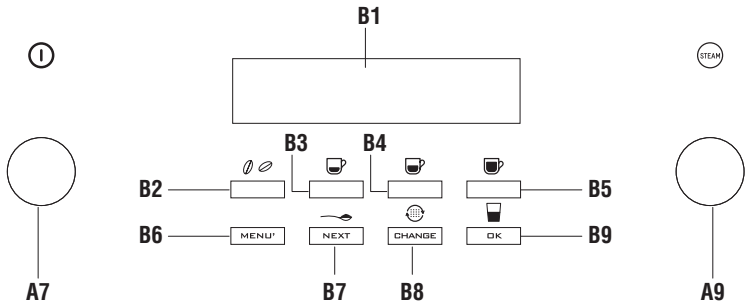

**TEKA**

User Manual  
CLC Models

ES DE TR  
PT IT RU  
EN NL PL  
FR EL

[www.teka.com](http://www.teka.com)

**A**

**B**

[www.teka.com](http://www.teka.com)

Asped mos eriatius sit atet hicil et velit 5713231921\_03\_0620